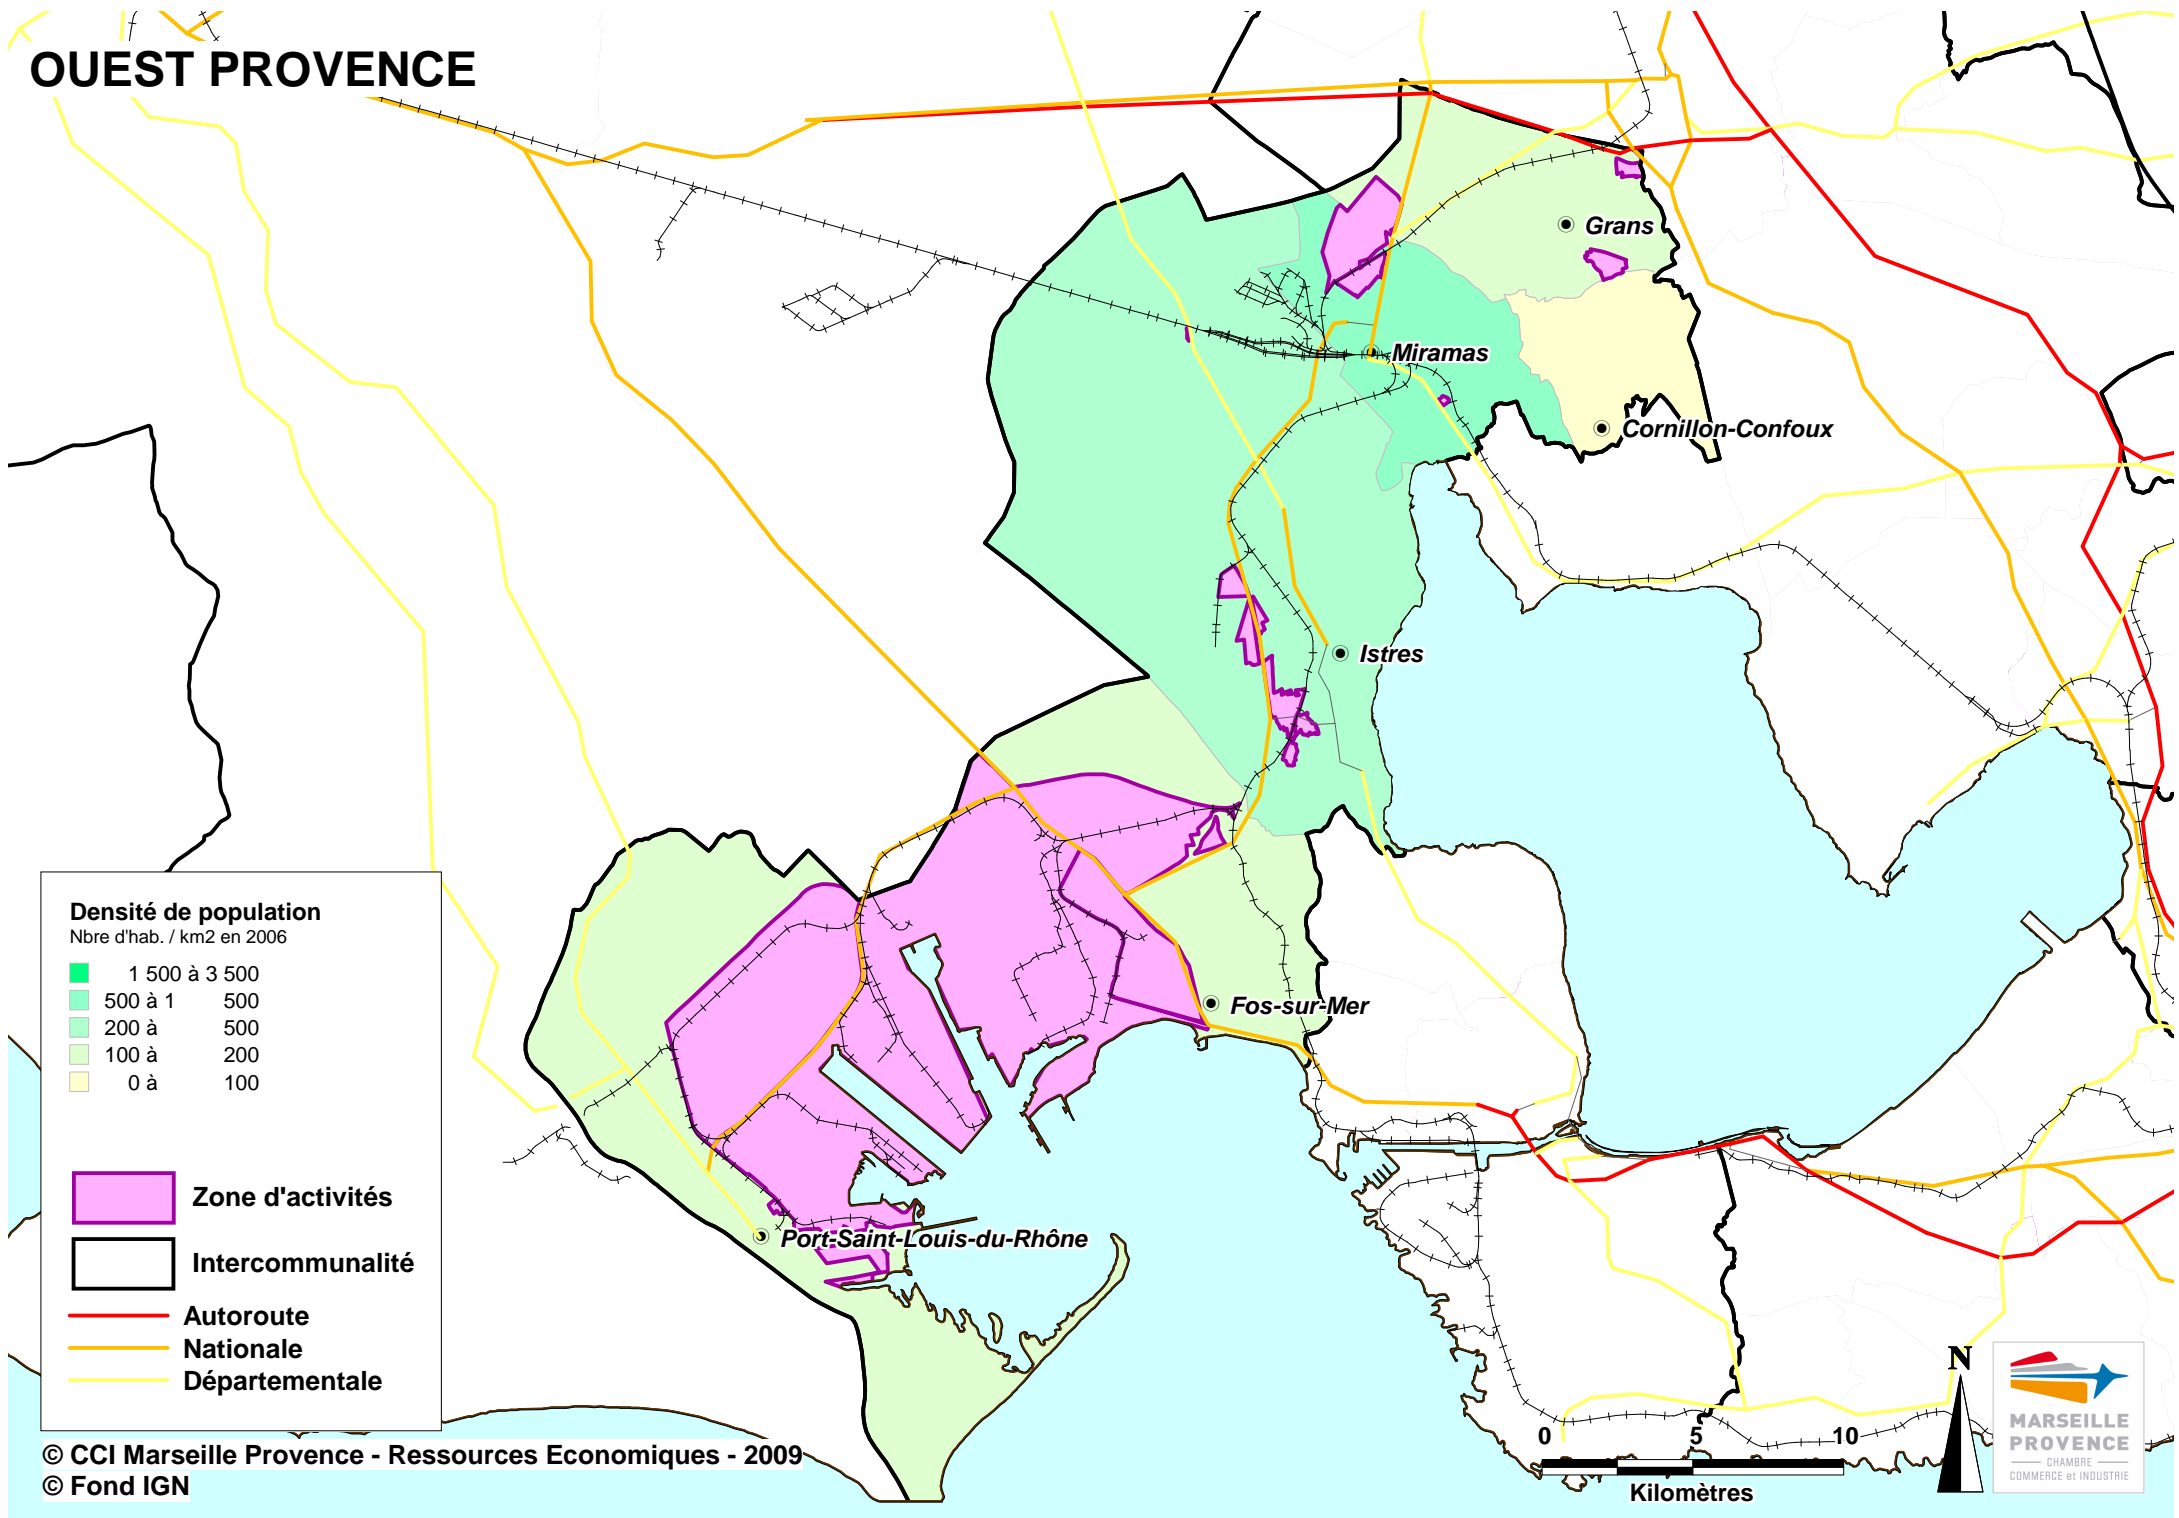

# OUEST PROVENCE

## Densité de population

Nbre d'hab. / km2 en 2006

■	1 500 à 3 500
■	500 à 1 500
■	200 à 500
■	100 à 200
■	0 à 100

- Zone d'activités
- Intercommunalité
- Autoroute
- Nationale
- Départementale