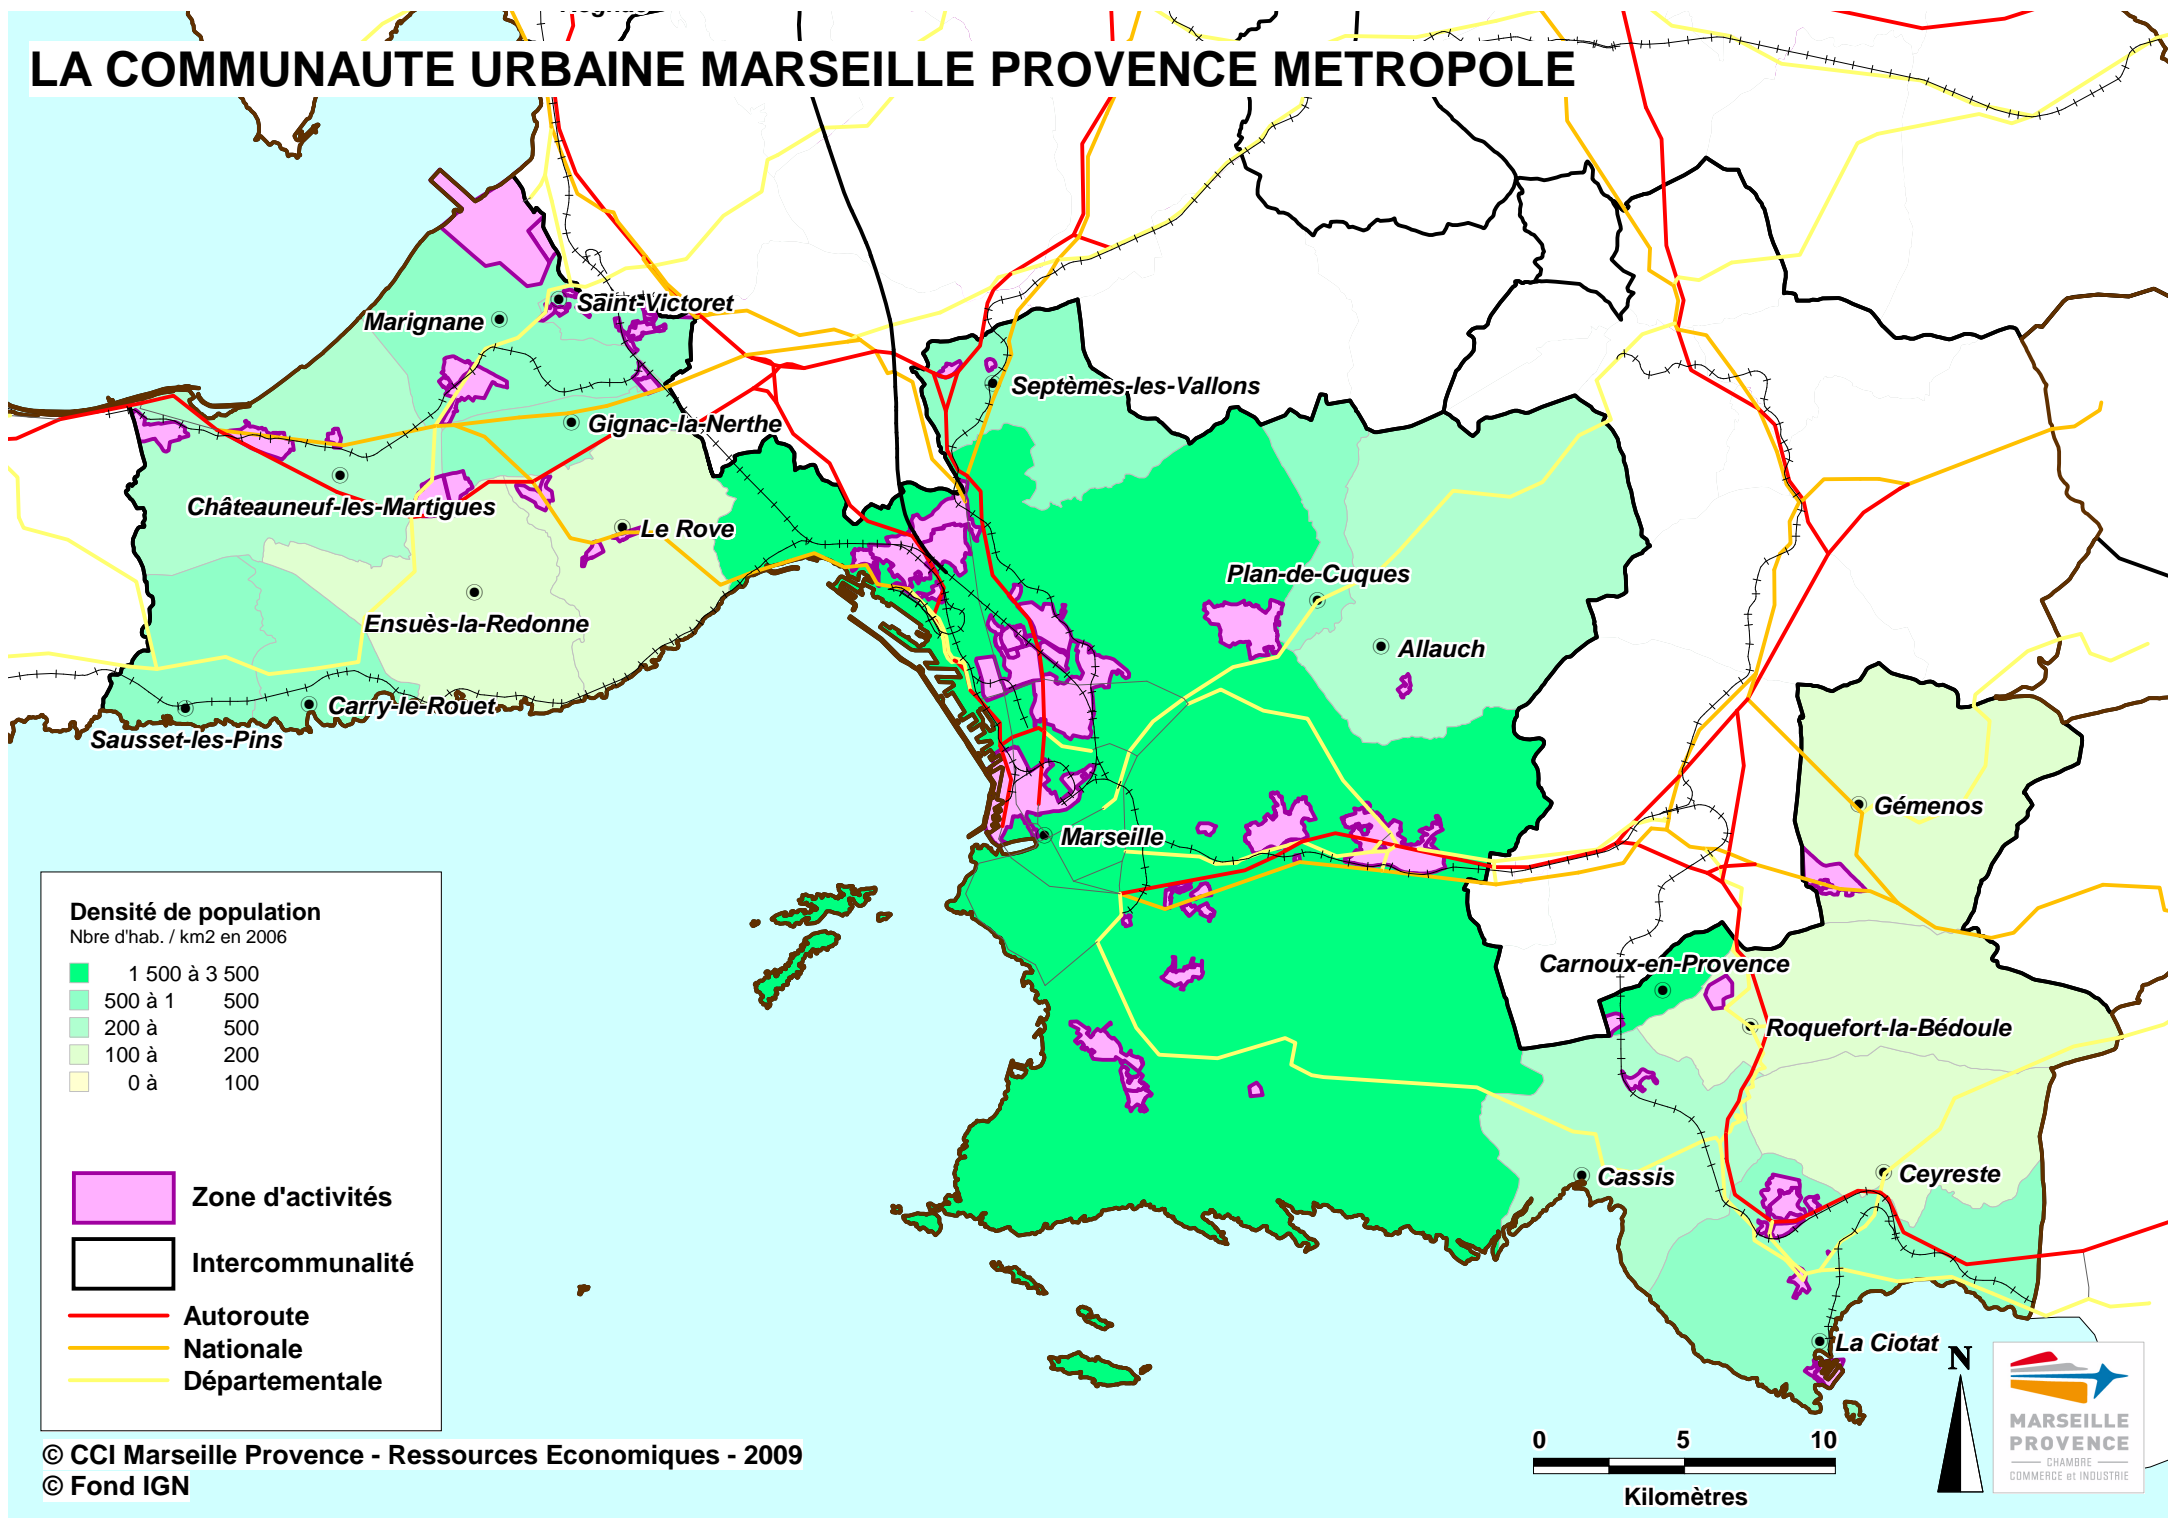

LA COMMUNAUTE URBAINE MARSEILLE PROVENCE METROPOLE

Densité de population

Nbre d'hab. / km2 en 2006

	1 500 à 3 500
	500 à 1 500
	200 à 500
	100 à 200
	0 à 100

Zone d'activités

Intercommunalité

Autoroute

Nationale

Départementale