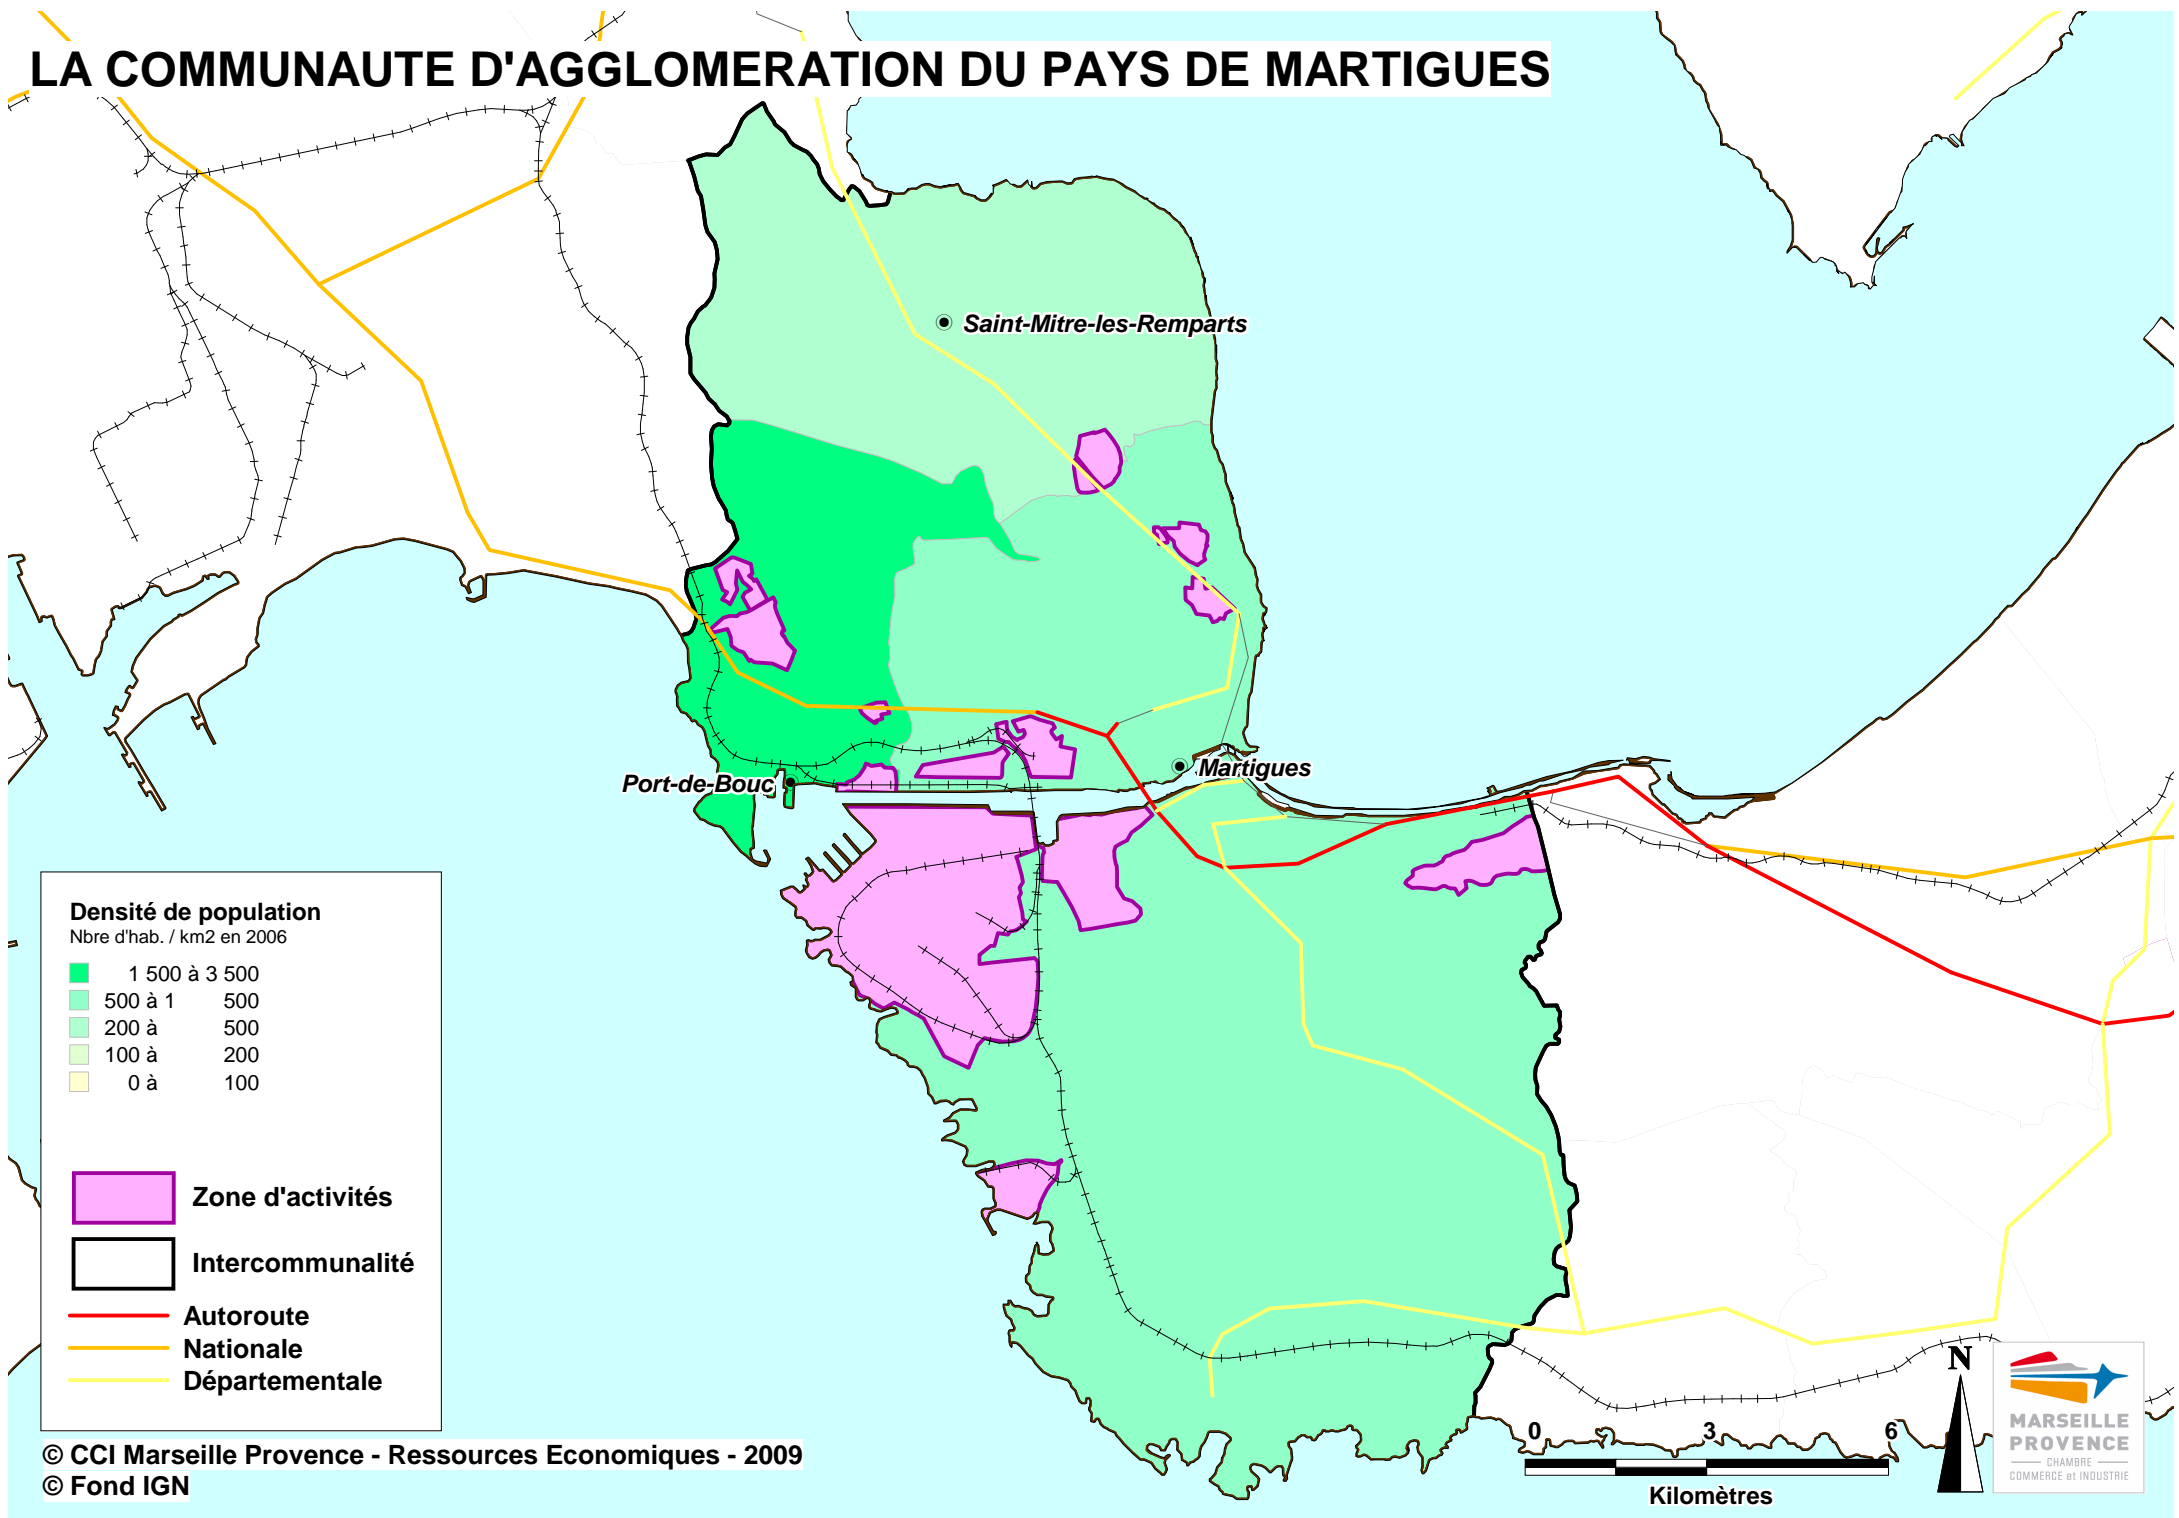

LA COMMUNAUTE D'AGGLOMERATION DU PAYS DE MARTIGUES

Densité de population

Nbre d'hab. / km2 en 2006

| | |
|--|---------------|
| | 1 500 à 3 500 |
| | 500 à 1 500 |
| | 200 à 500 |
| | 100 à 200 |
| | 0 à 100 |

- Zone d'activités
- Intercommunalité
- Autoroute
- Nationale
- Départementale