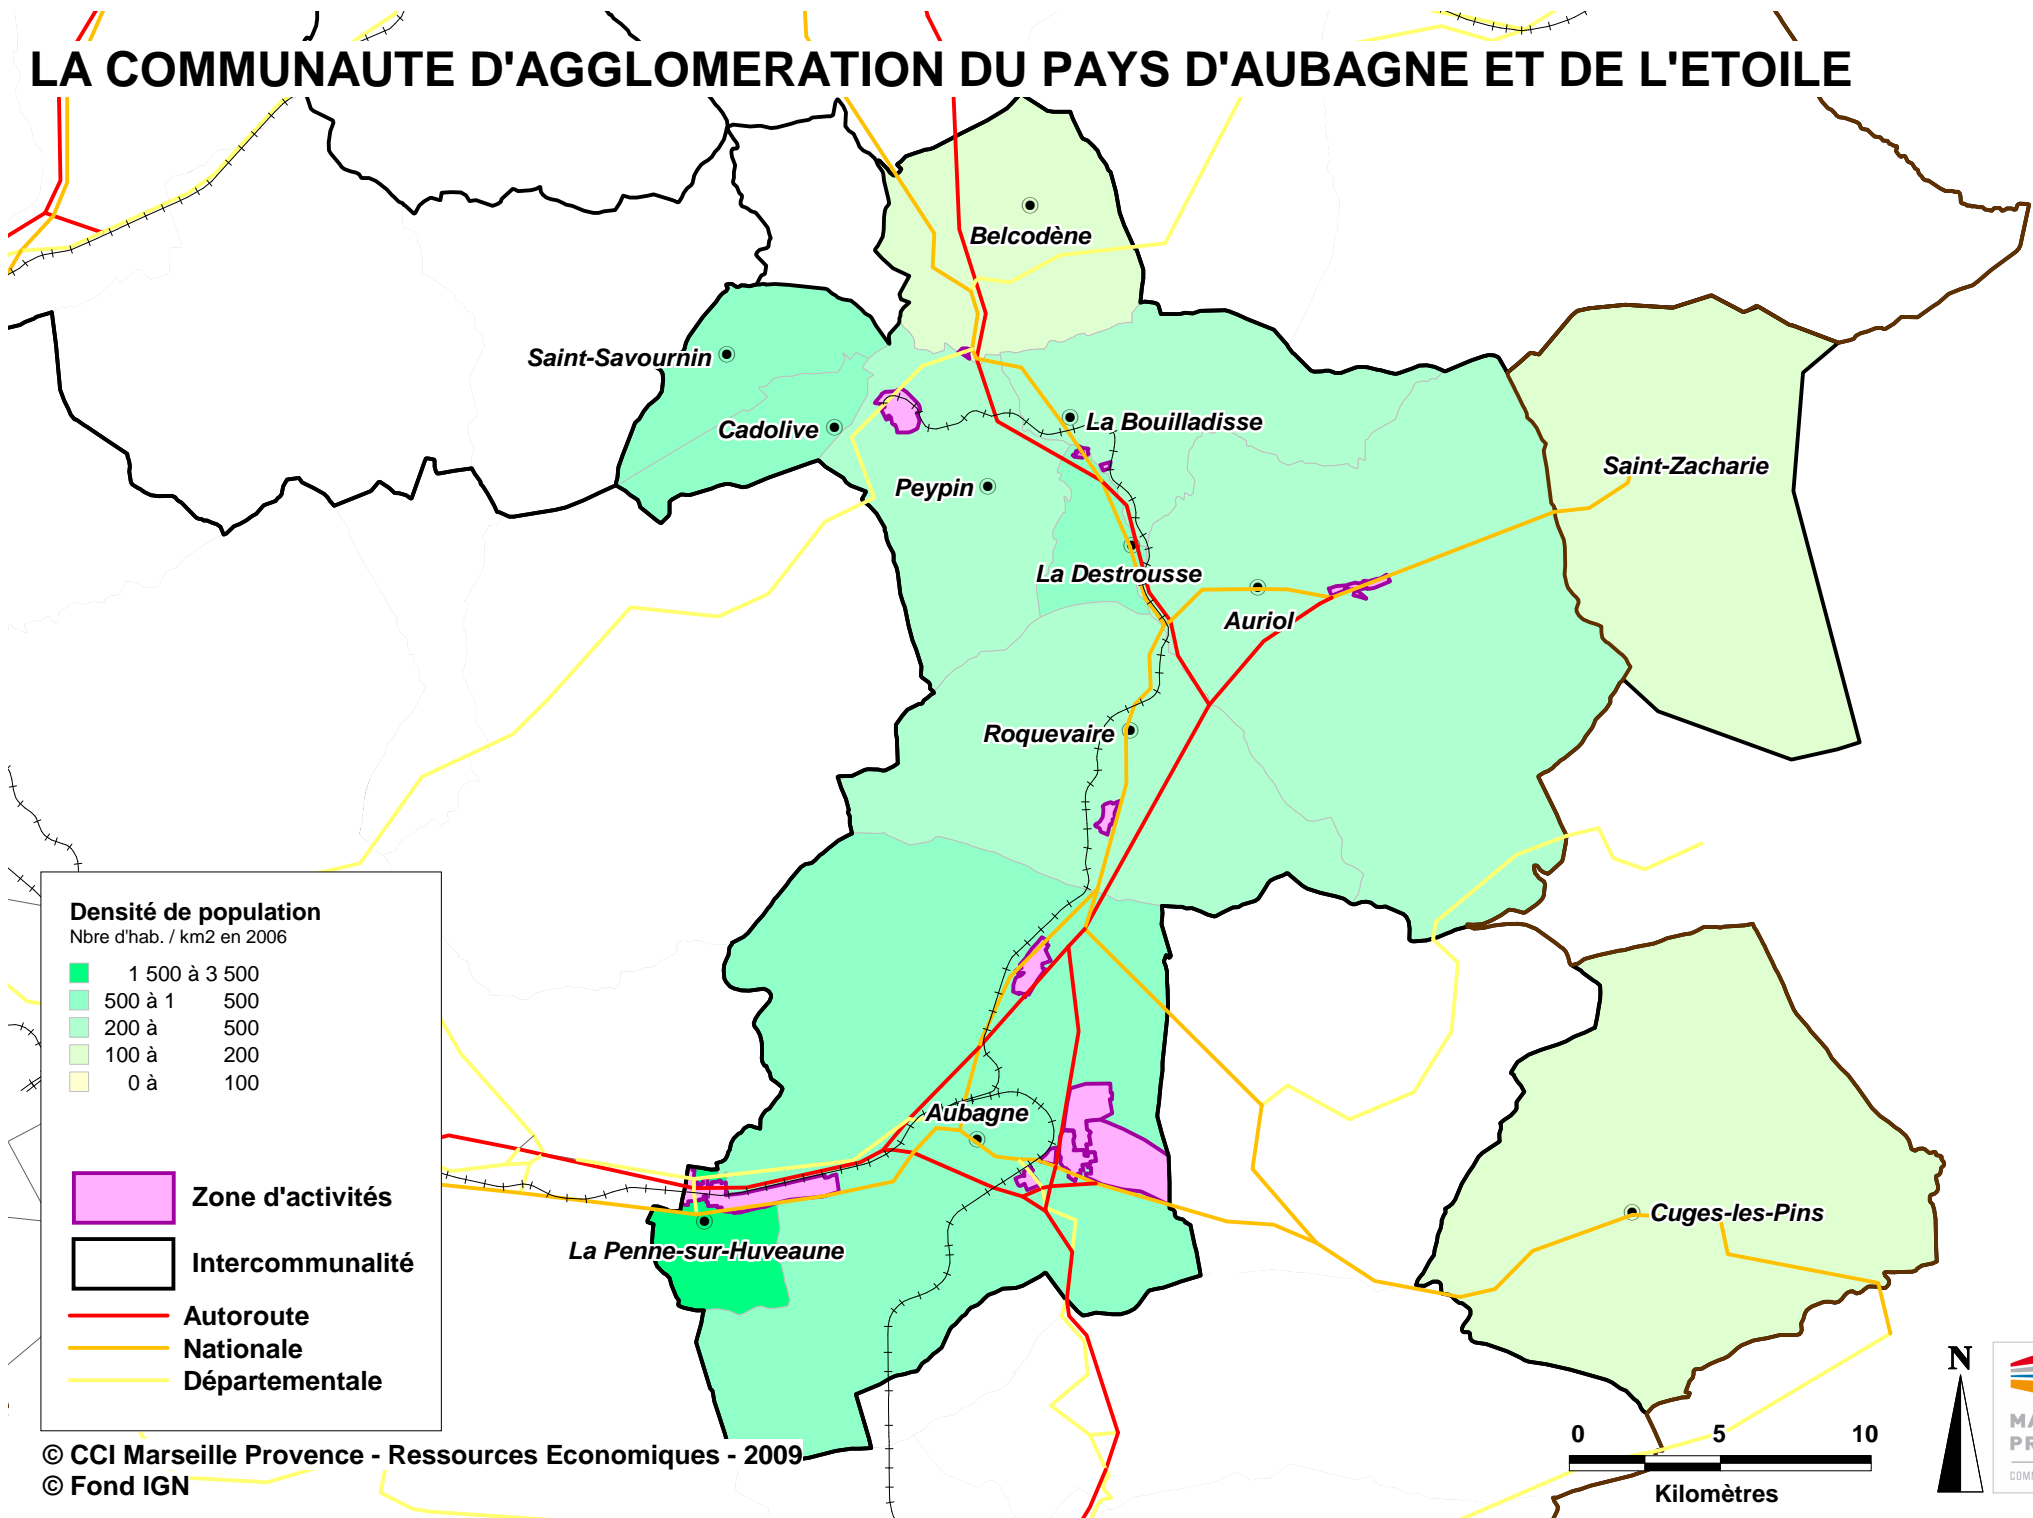

# LA COMMUNAUTE D'AGGLOMERATION DU PAYS D'AUBAGNE ET DE L'ETOILE

## Densité de population

Nbre d'hab. / km<sup>2</sup> en 2006

1 500 à 3 500	500
500 à 1 500	200
200 à 500	100
100 à 200	50
0 à 100	10

-  Zone d'activités
-  Intercommunalité
-  Autoroute
-  Nationale
-  Départementale