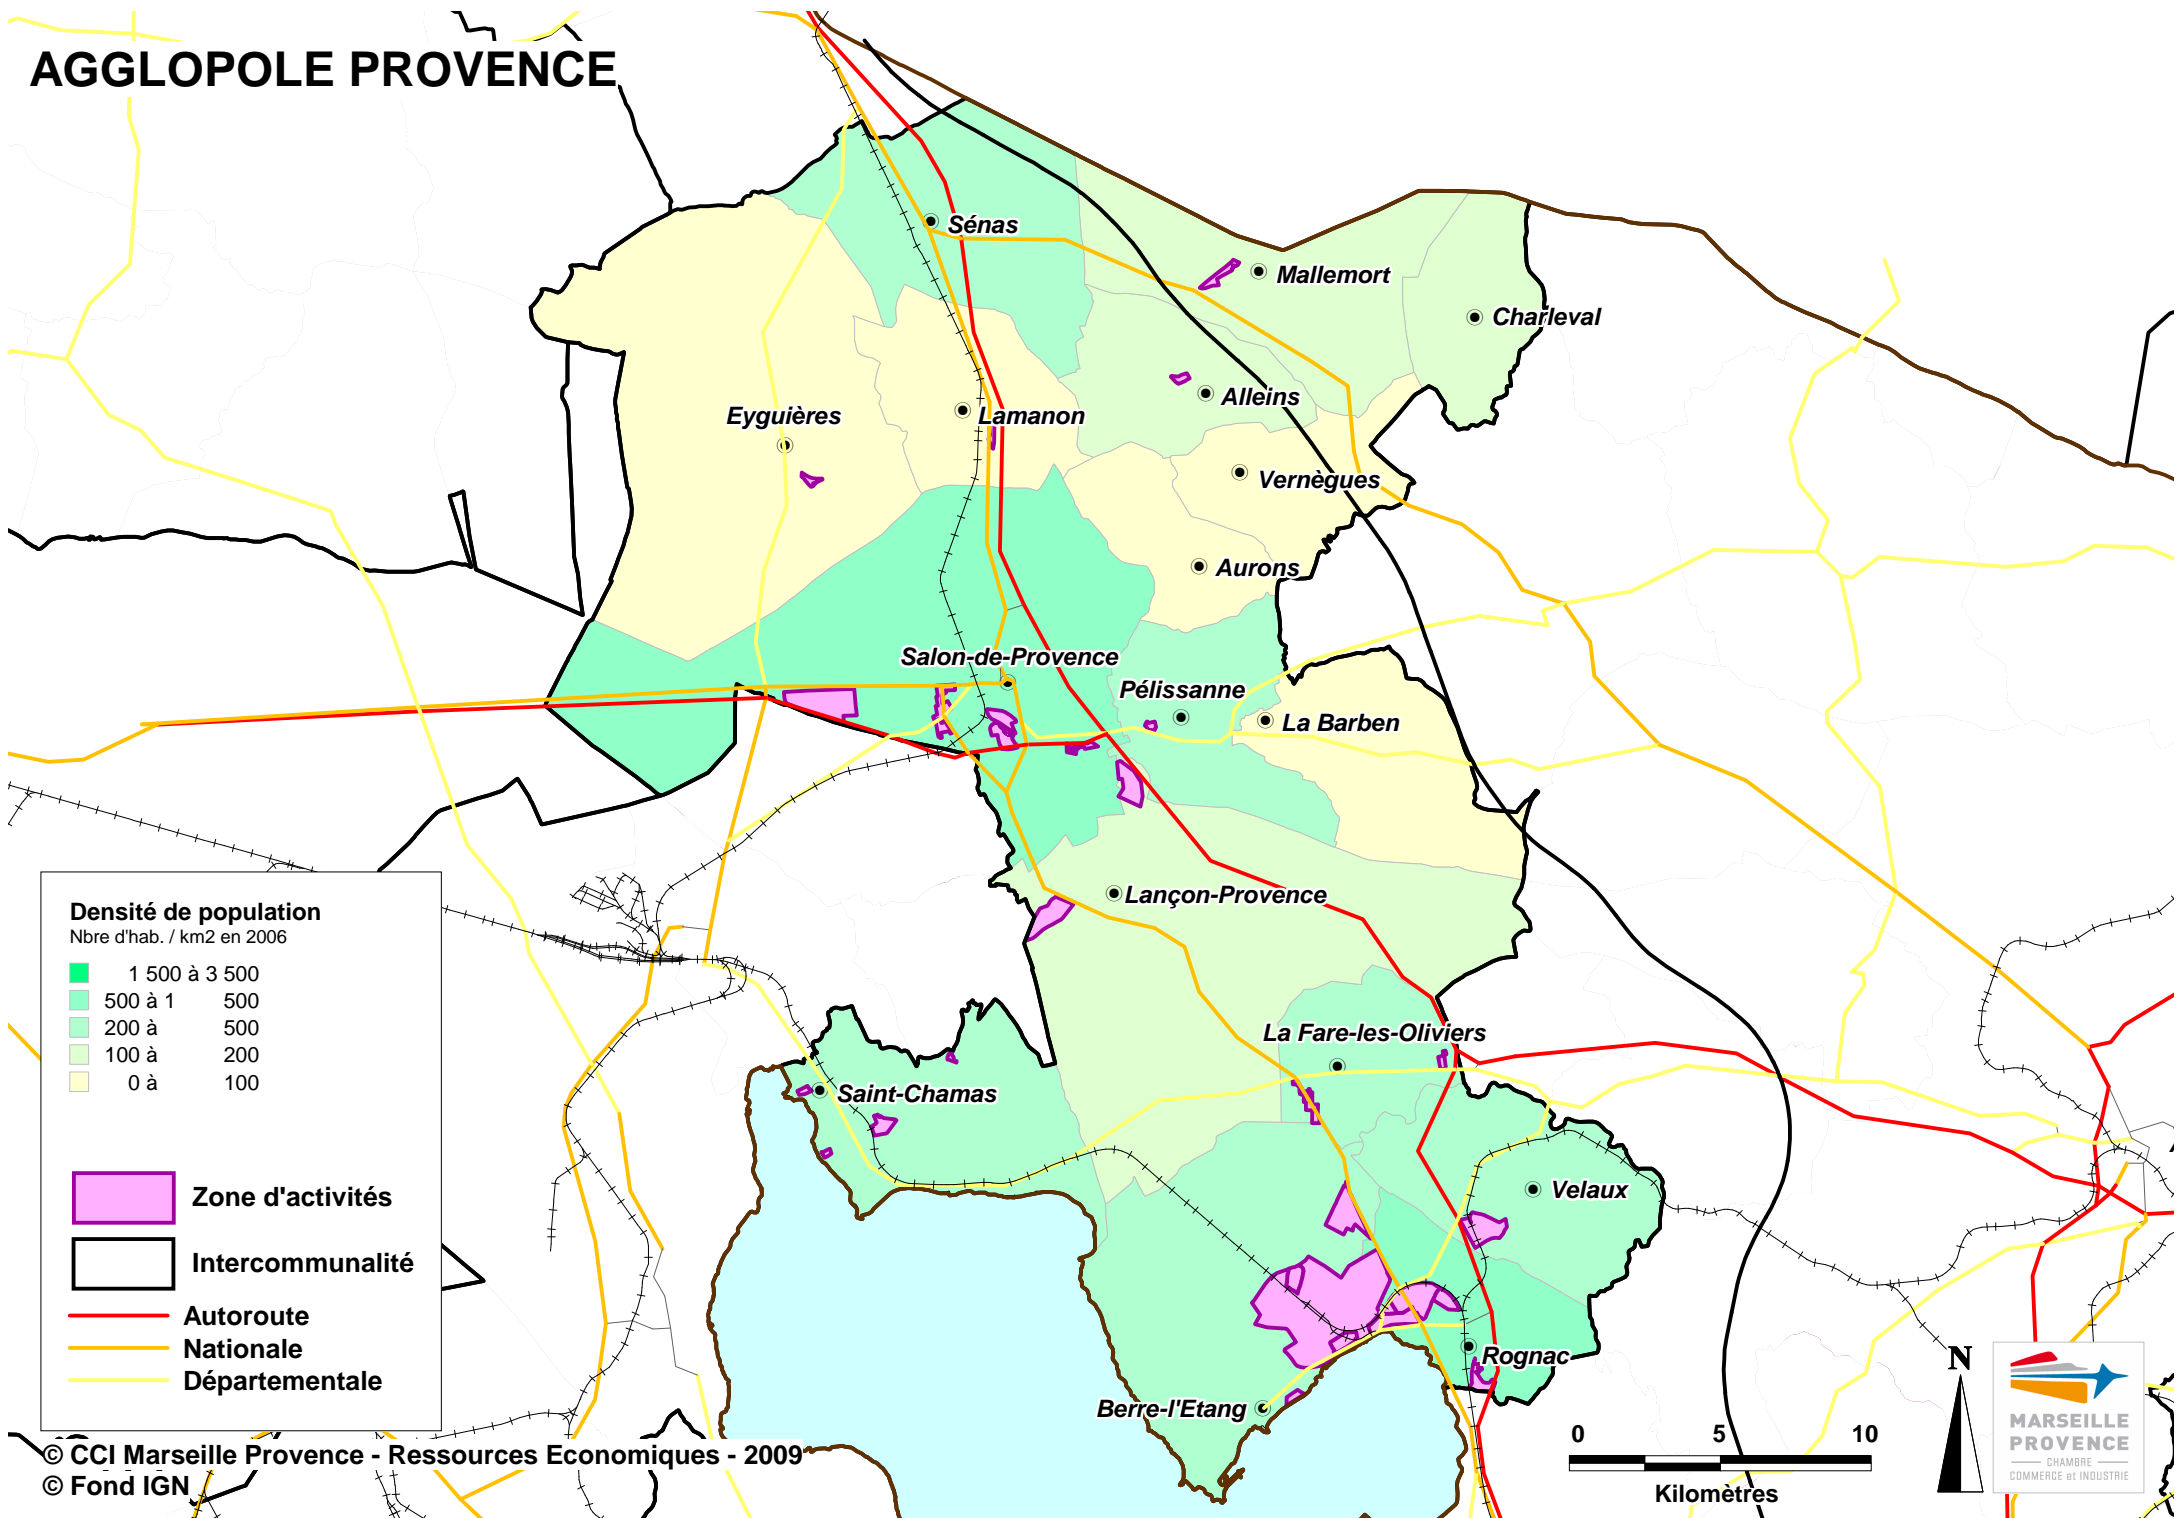

AGGLOPOLE PROVENCE

Densité de population
 Nbre d'hab. / km2 en 2006

■	1 500 à 3 500
■	500 à 1 500
■	200 à 500
■	100 à 200
■	0 à 100

■ Zone d'activités

Intercommunalité

— Autoroute

— Nationale

— Départementale