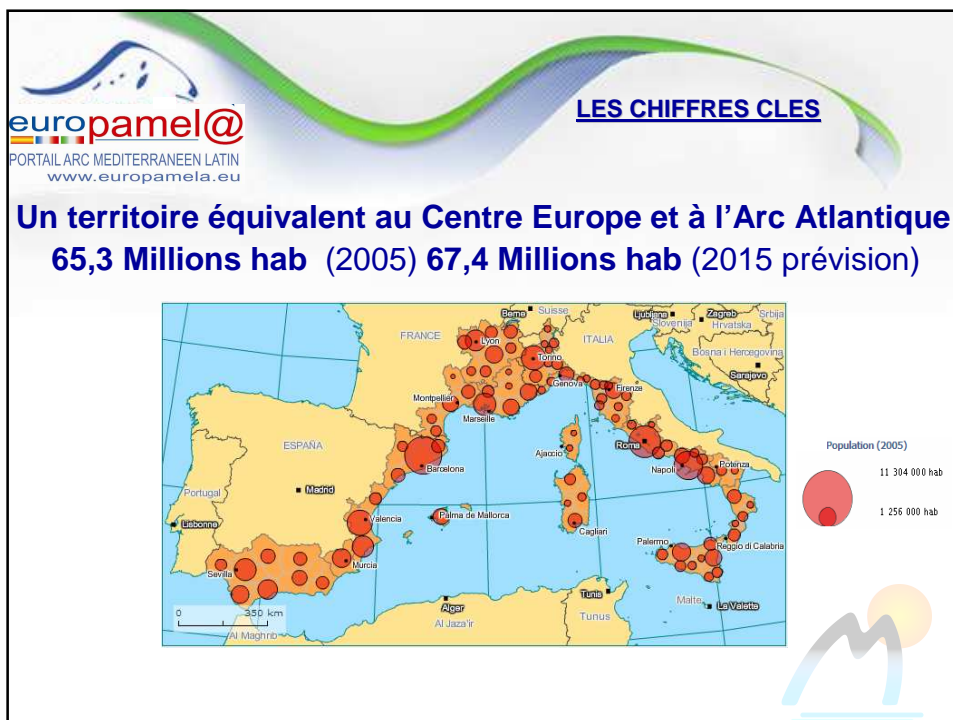

europamel@
PORTAIL ARC MEDITERRANEEN LATIN
www.europamela.eu

**M. Jean-Pierre MASCARELLI, Vice-Président
Conseil Général des Alpes-Maritimes**

Projet co-financé par l'Union Européenne

Programme
Interreg III B
MEDOCC
Pour la cohésion
des territoires
de l'Europe du Sud

FEDER

Animations

europamel@
PORTAIL ARC MEDITERRANEEN LATIN
www.europamela.eu

**M. Patrick ALLEMAND, 1er Vice-Président
Conseil Régional PACA**

Projet co-financé par l'Union Européenne

Animations

europamel@
PORTAIL ARC MEDITERRANEEN LATIN
www.europamela.eu

Le Portail de l'Arc Méditerranéen Latin

Barbara BARAZZA, CCIAA Torino
Karine EMSELLEM, UMR Espace
Odile SOLIVERES, CCI Nice Côte d'Azur

Projet co-financé par l'Union Européenne

europamel@
PORTAIL ARC MEDITERRANEEN LATIN
www.europamela.eu