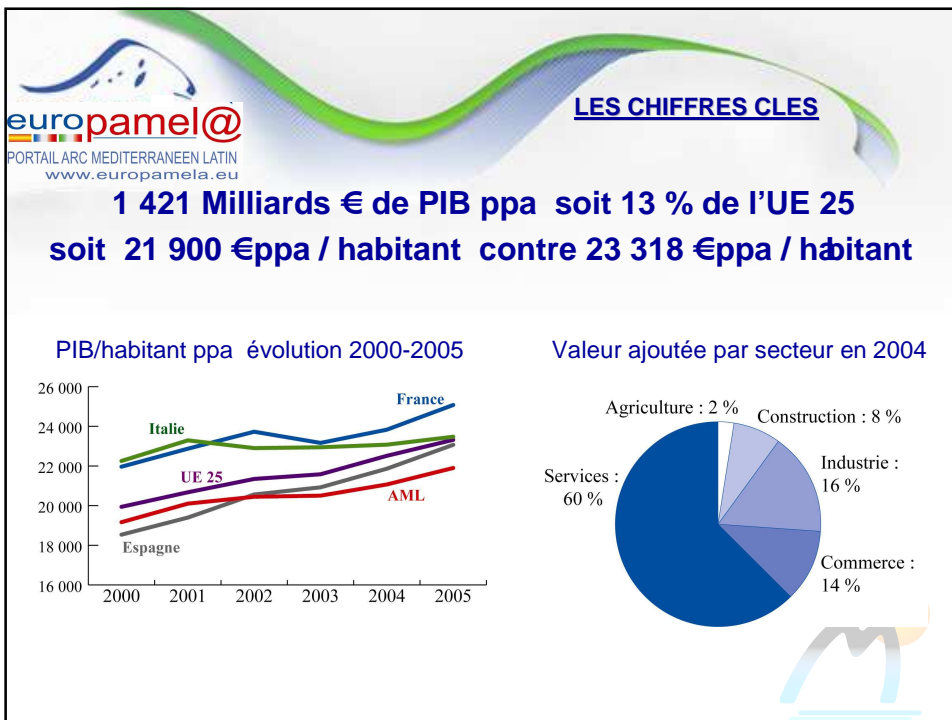

europamel@
PORTAIL ARC MEDITERRANEEN LATIN
www.europamela.eu

**M. Jean-Pierre MASCARELLI, Vice-Président
Conseil Général des Alpes-Maritimes**

Projet co-financé par l'Union Européenne

Programme
Interreg III B
MEDOCC
Pour la cohésion
des territoires
de l'Europe du Sud

FEDER

Animations

europamel@
PORTAIL ARC MEDITERRANEEN LATIN
www.europamela.eu

**M. Patrick ALLEMAND, 1er Vice-Président
Conseil Régional PACA**

Projet co-financé par l'Union Européenne

Animations

europamel@
PORTAIL ARC MEDITERRANEEN LATIN
www.europamela.eu

Le Portail de l'Arc Méditerranéen Latin

Barbara BARAZZA, CCIAA Torino
Karine EMSELLEM, UMR Espace
Odile SOLIVERES, CCI Nice Côte d'Azur

Projet co-financé par l'Union Européenne

europamel@
PORTAIL ARC MEDITERRANEEN LATIN
www.europamela.eu