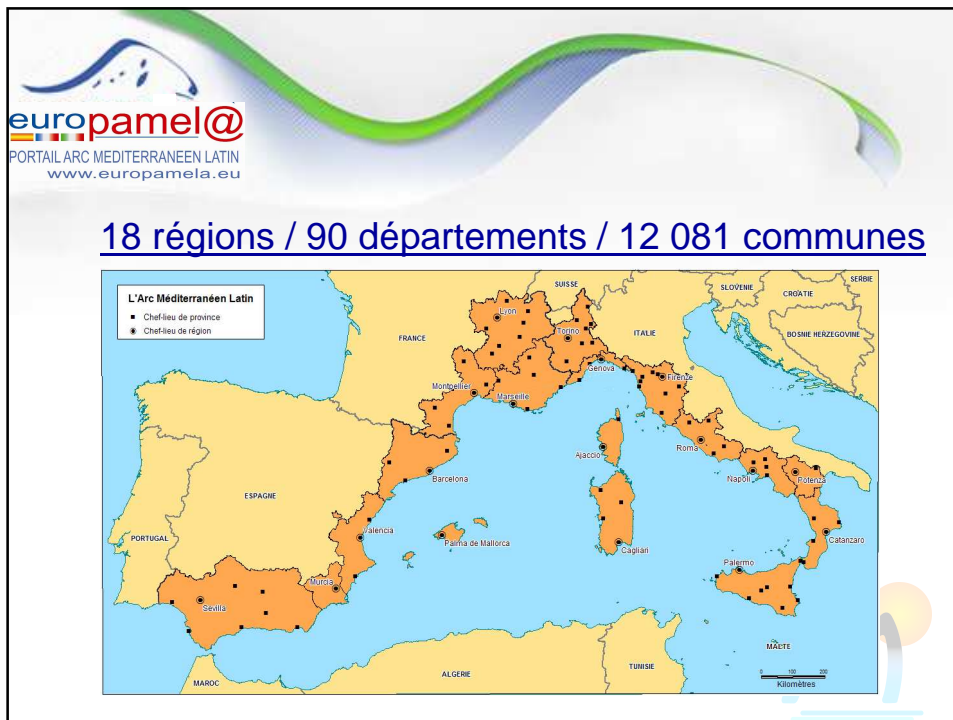

europamel@
PORTAIL ARC MEDITERRANEEN LATIN
www.europamela.eu

**M. Jean-Pierre MASCARELLI, Vice-Président
Conseil Général des Alpes-Maritimes**

Projet co-financé par l'Union Européenne

Programme
Interreg III B
MEDOCC
Pour la cohésion
des territoires
de l'Europe du Sud

FEDER

Animations

europamel@
PORTAIL ARC MEDITERRANEEN LATIN
www.europamela.eu

**M. Patrick ALLEMAND, 1er Vice-Président
Conseil Régional PACA**

Projet co-financé par l'Union Européenne

Animations

europamel@
PORTAIL ARC MEDITERRANEEN LATIN
www.europamela.eu

Le Portail de l'Arc Méditerranéen Latin

Barbara BARAZZA, CCIAA Torino
Karine EMSELLEM, UMR Espace
Odile SOLIVERES, CCI Nice Côte d'Azur

Projet co-financé par l'Union Européenne

europamel@
PORTAIL ARC MEDITERRANEEN LATIN
www.europamela.eu