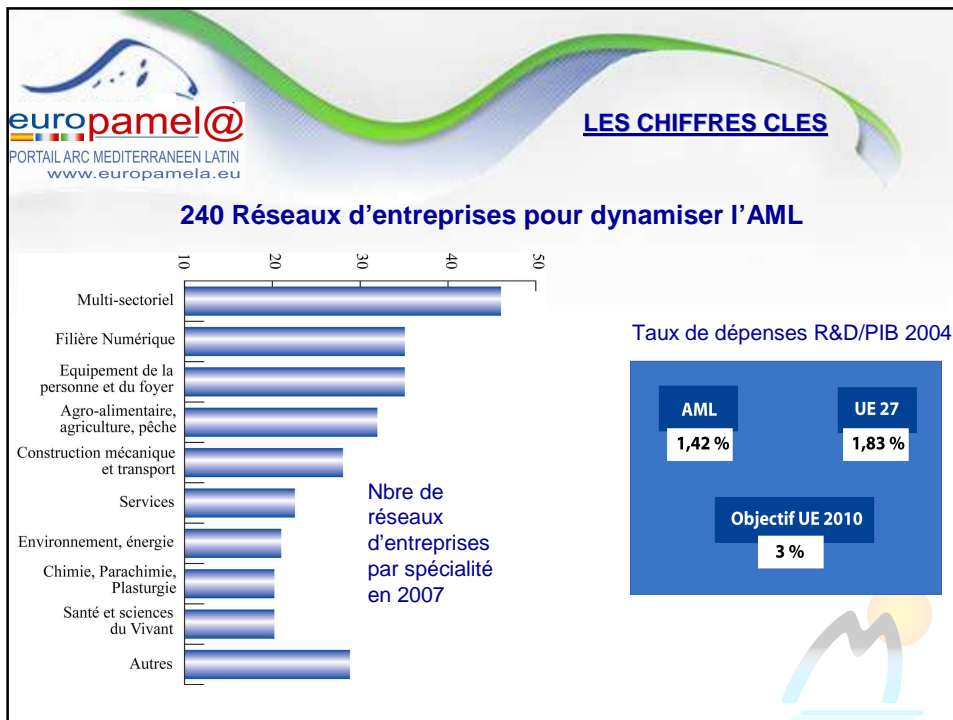

Le Portail de l'Arc Méditerranéen Latin

Barbara BARAZZA, CCIAA Torino
Karine EMSELLEM, UMR Espace
Odile SOLIVERES, CCI Nice Côte d'Azur

Projet co-financé par l'Union Européenne

europamel@
PORTAIL ARC MEDITERRANEEN LATIN
www.europamela.eu